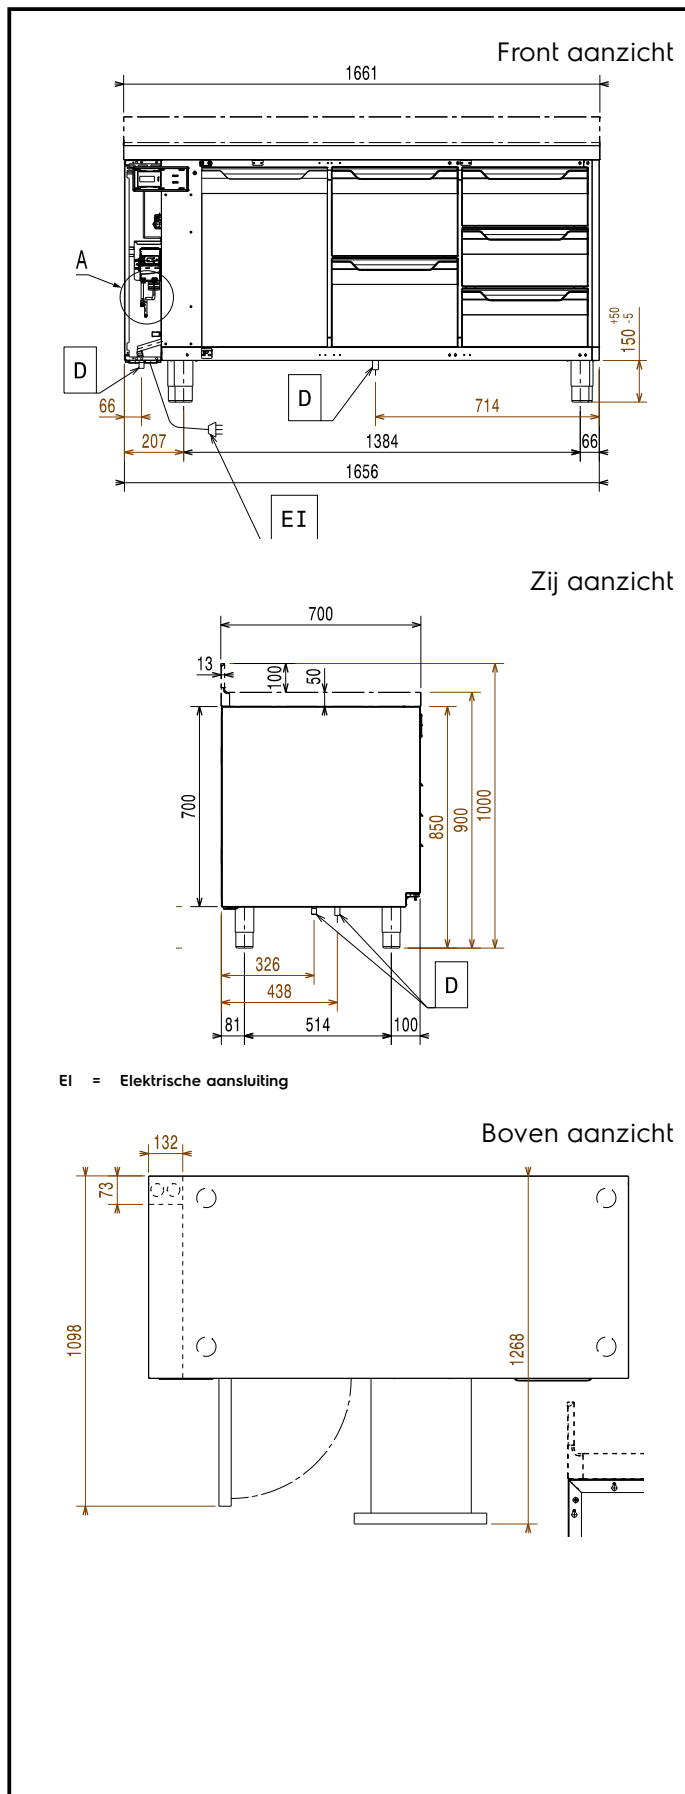

Elektra

Voltage	710295 (EH3MRAAA)	220-240 V/1 ph/50/60 Hz
Elektrisch max. vermogen		0.045 kW
Ontdooi vermogen		0.22 kW
Stekker type		CE-SCHUKO

Algemene gegevens

Bruto inhoud	440 lt
Netto inhoud	310 lt
Aantal deuren	3
Draairichting deur	1 links en 2 rechts draaiend
Externe afmetingen, lengte	1661 mm
Externe afmetingen, breedte	700 mm
Externe afmetingen, diepte met geopende deur	1110 mm
Externe afmetingen, hoogte	900 mm
Interne afmetingen, lengte	1252 mm
Interne afmetingen, breedte	560 mm
Interne afmetingen, hoogte	550 mm
Gewicht, netto	110 kg
Hoogte verstelling	-5/50 mm
Klimaat klasse	5

Overige gegevens

Controle type	Digitaal
Temperatuur, minimaal	-2 °C
Temperatuur, maximaal	10 °C
Koelmiddel	R744
GWP index	1
Werking	Geventileerd
Isolatie	90 mm (Cyclopentaan)
Remote uitvoering voor aansluiting op een extern aggregaat.	

Aanbevolen koelvermogen*	368 W
Bij verdampings temperatuur	-10 °C
Bij condensatie temperatuur	55 °C
Max. omgevings temperatuur	43 °C
Remote afvoer aansluiting	8 mm
Remote toevoer aansluiting	8 mm

* Koelvermogen berekend met een leidinglengte van maximaal 15 meter (zonder bochten)

ISO certificaat

ISO standaard	ISO 9001; ISO 14001; ISO 45001; ISO 50001

Duurzaamheid

Amperage	0.3 Amps